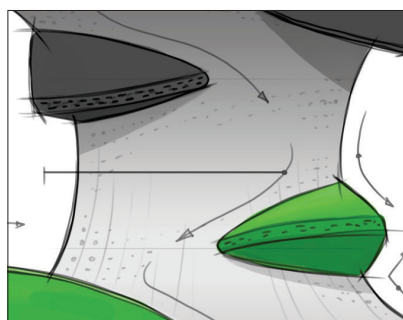

Type		HS 7720
Tekniske spesifikasjoner	HxBxD mm	850 x 600 x 670
	Kapasitet kg (1:9)	7
	Omdreining pr. min.	1500
	G-kraft	605
	Totaleffekt kW	2,3

TROMMEL:
Seks unike valker med en avrundet og en rett side. Vasken blir flyttet frem og tilbake i tre ulike retninger ved hjelp av valkene for best mulig vaskeresultat.