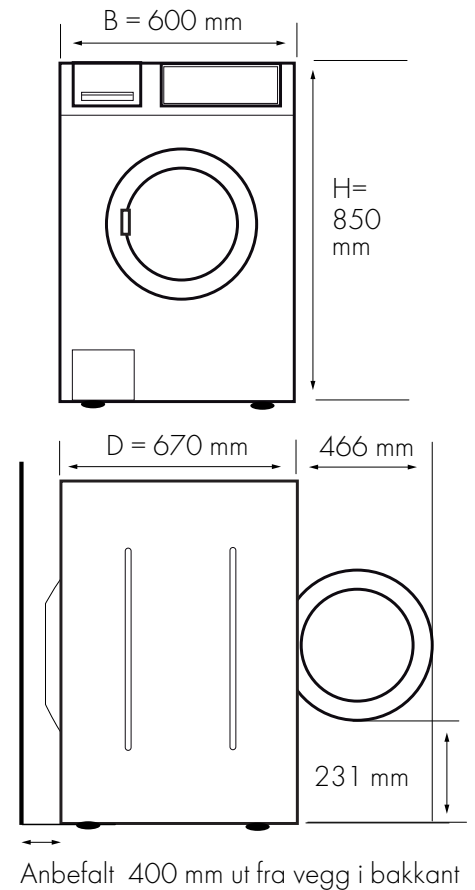

Baseline 7720 har et display på 4,3" som er lett å betjene. Displayet kan tilpasses 23 forskjellige språk og har over 30 ulike vaskeprogram. Døren kan både venstre eller høyre hengsles, og har en stor og romslig døråpning på 34 cm i diameter. Øverst i døråpningen er det belysning som gjør det lettere å se inni trommelen. Baseline har også mulighet for å tilkobles betalingsløsningen Smart Laundry.

Type		HS 7720
Tekniske spesifikasjoner	HxBxD mm	850 x 600 x 670
	Kapasitet kg (1:9)	7
	Omdreining pr. min.	1500
	G-kraft	605
	Totaleffekt kW	2,3

TROMMEL:
Seks unike valker med en avrundet og en rett side. Vasken blir flyttet frem og tilbake i tre ulike retninger ved hjelp av valkene for best mulig vaskeresultat.

Vaskemaskin HS 7720

Type HS 7720

Tekniske spesifikasjoner	Artikkelnummer	231002
	Trommelvolum liter	60
	Vekt kg	90
	Døråpning Ø mm	340
	Farge	Kvartsgrå
	Max sentrifugering o/min	1500
	G-faktor ved full sentrifugering	605
	Lydnivå dB (A) vask/sentrifugering	47/60
	Restfuktighet %	44
	Vannforbruk i liter (normalvask 60° C full maskin)	65
	Energiforbruk kWh	1,3
	Elektrisk tilkobling 220–240 V	1N~/50 Hz
	Elektrisk tilkobling 400 V	2N~/50 Hz
	Totaleffekt kW ved 230 V	2,3
	Sikring (A) ved 230 V	10
	Kaldvannsventil, Ø	¾"
	Varmtvannsventil Ø	–
	Tømmeventil Ø mm	50
	Tømmepumpe Ø mm	21
	Avstand opp fra gulv til tømmeventil mm	55
Borettslagsvask 1: 9 kapasitet, kg	7	
Micromopper per vask 100 g, kap 1:15, antall	40	
Microkluter per. vask 50 g, kap 1:15, antall	80	
LED-belysning i trommel	Ja	
Kan høyre eller venstre hengsles	Ja	
Kan tilkobles til betalingssystem	Ja	
Kan tilkobles til doseringsautomat	Ja	
Anbefalt lokasse liter	25	