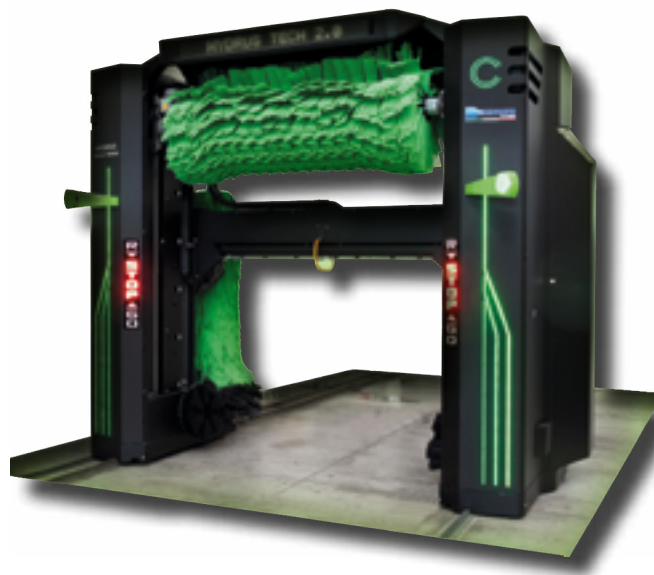

1.900,- + mva

CECCATO BILVASKEMASKIN

NYHET

Vurderer du å bytte ut eller investere i en ny bilvaskemaskin?

Foma har innledet et samarbeid med Ceccato, et italiensk firma som er et av de ledende på bilvaskemaskinmarkedet i verden og med over 60-års fartstid.

foma.no/produkter/bilvaskemaskiner/

PW-C85

PW-C85 er en av de mest robuste maskinene i industriklassen. PW-C85 har en sakte gående stempelpumpe med keramiske stempler og messing pumpetopp som sørger for maksimal effekt over lang tid. På grunn av pumpekonstruksjonen og lavt turtall på pumpe og motor har PW-C85 et meget lavt støynivå. Dette er den perfekte høytrykksvasker for større gårdsbruk, entreprenører og industribedrifter.