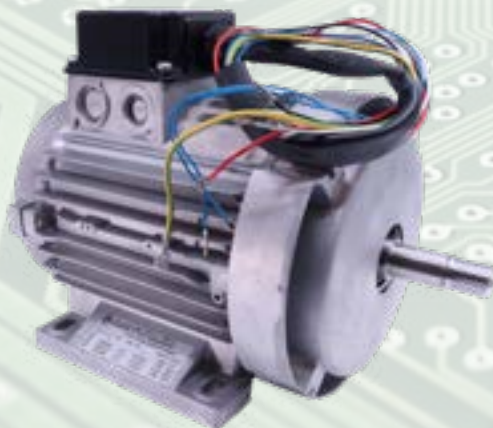

MOTORER

2-POLET

- Lav kostnad
- 2800 rpm - høy hastighet

4-POLET

- Lavt støynivå
- 1400 rpm - lav hastighet
- Lengre levetid