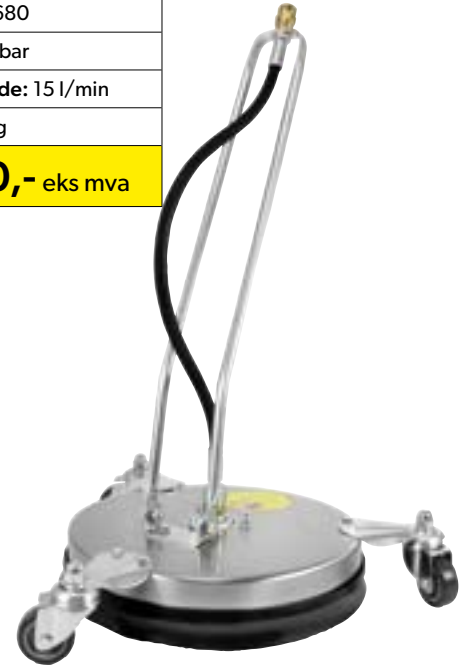

GULVASKER RC301VA/M22

Solid rustfri gulvvasker med en vaskebredde på 300 mm. Kobles direkte på spylepistol med M22 skrukobling. RC301 har 3 svingbare hjul noe som gjør den svært enkelt å jobbe med, samtidig holder man en fast avstand til gulvet å får et jevnt resultat. Leveres med h.t.dyser.

RC301VA/M22
Art.nr. 121680
Trykk: 250 bar
Vannmengde: 15 l/min
Vekt: 3,5 kg
4.050,- eks mva